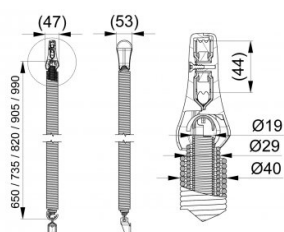

115586

HOME-X set pružin L=990, 2875_3000 (- / 3,4 / 3,8)

Jednotka	Pár
Krabice	2
Paleta	10
Hmotnost (kg)	8,44

Popis produktu

Set tažných pružin.

Vhodné pro systém s tažnými pružinami HOME-X.

Včetně háku pro uchycení a lankové kladky s krytem.

Výběr vhodné pružiny závisí na hmotnosti a výšce vrat.

Pro určení pružiny použijte naši tabulku pružin.

Applicatio

Technické informace

HOME -X

Výška dveří 2875 mm

Výška dveří 3000 mm