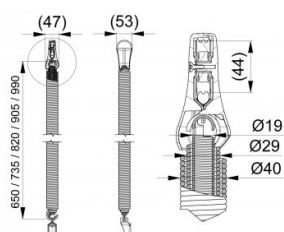

115562

HOME-X set pružin L=905, 2625_2750 (2,1 / 3,2 / -)

Jednotka	Pár
Krabice	2
Paleta	10
Hmotnost (kg)	4,27

Popis produktu

Set tažných pružin.

Vhodné pro systém s tažnými pružinami HOME-X.

Včetně háku pro uchycení a lankové kladky s krytem.

Výběr vhodné pružiny závisí na hmotnosti a výšce vrat.

Pro určení pružiny použijte naši tabulku pružin.

Applicatio

Technické informace

HOME -X

Výška dveří 2625 mm

Výška dveří 2750 mm