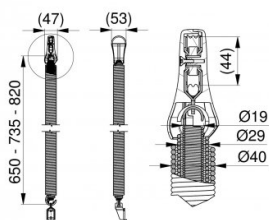

115541

HOME-X set pružin L=820, 2375_2500 (1,9 / 3,2 / -)

Jednotka	Pár
Krabice	2
Paleta	10
Hmotnost (kg)	3,8

Popis produktu

Set tažných pružin.

Vhodné pro systém s tažnými pružinami HOME-X.

Včetně háku pro uchycení a lankové kladky s krytem.

Výběr vhodné pružiny závisí na hmotnosti a výšce vrat.

Pro určení pružiny použijte naši tabulku pružin.

Applicatio

Technické informace

HOME -X

Výška dveří 2375 mm

Výška dveří 2500 mm