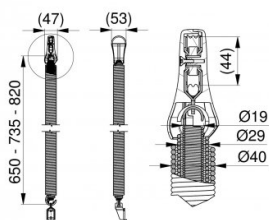

## 115521

HOME-X set pružin L=735, 2125\_2250 (2,3 / 2,8 / -)

|                      |      |
|----------------------|------|
| <b>Jednotka</b>      | Pár  |
| <b>Krabice</b>       | 2    |
| <b>Paleta</b>        | 10   |
| <b>Hmotnost (kg)</b> | 3,31 |

### Technické informace

**HOME -X**

**Výška dveří 2125 mm**

**Výška dveří 2250 mm**