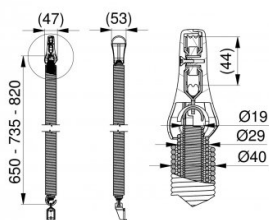

115501

HOME-X set pružin L=650, 1875_2000 (2,1 / 3,0 / -)

Jednotka	Pár
Krabice	2
Paleta	10
Hmotnost (kg)	3

Popis produktu

Set tažných pružin.

Vhodné pro systém s tažnými pružinami HOME-X.

Včetně háku pro uchycení a lankové kladky s krytem.

Výběr vhodné pružiny závisí na hmotnosti a výšce vrat.

Pro určení pružiny použijte naši tabulku pružin.

Applicatio

Technické informace

HOME -X

Výška dveří 1875 mm

Výška dveří 2000 mm